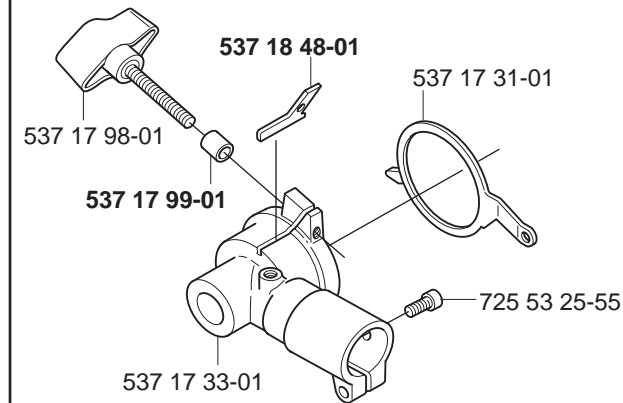

A

*compl 537 12 63-01

TYPE A

TYPE B

B

326HE4

C

D

E

F

G

**compl 503 87 33-02

*compl 503 85 28-01

537 17 22-14 326HDA55

537 17 22-15 326HE3

537 17 22-16 326HE4

503 21 66-20 (x3)

H

*compl 537 06 86-02

J

* compl 537 13 75-01

K****compl 537 08 51-01****L******compl 537 04 12-01*****compl 537 08 52-01**

M

*compl 503 85 24-74

N

*compl 537 04 07-11 (326HE3, 326HE4)

*compl 537 04 07-13 (326HDA55)

Accessories
Zubehöre
Accessoires
Accessorios
Tillbehör

P

compl 503 28 31-13

ZAMA C1Q - EL 14

① 531 00 45-52
Set of gaskets
Dichtungssatz
Juego de juntas
Jeu de joints
Packningssatz