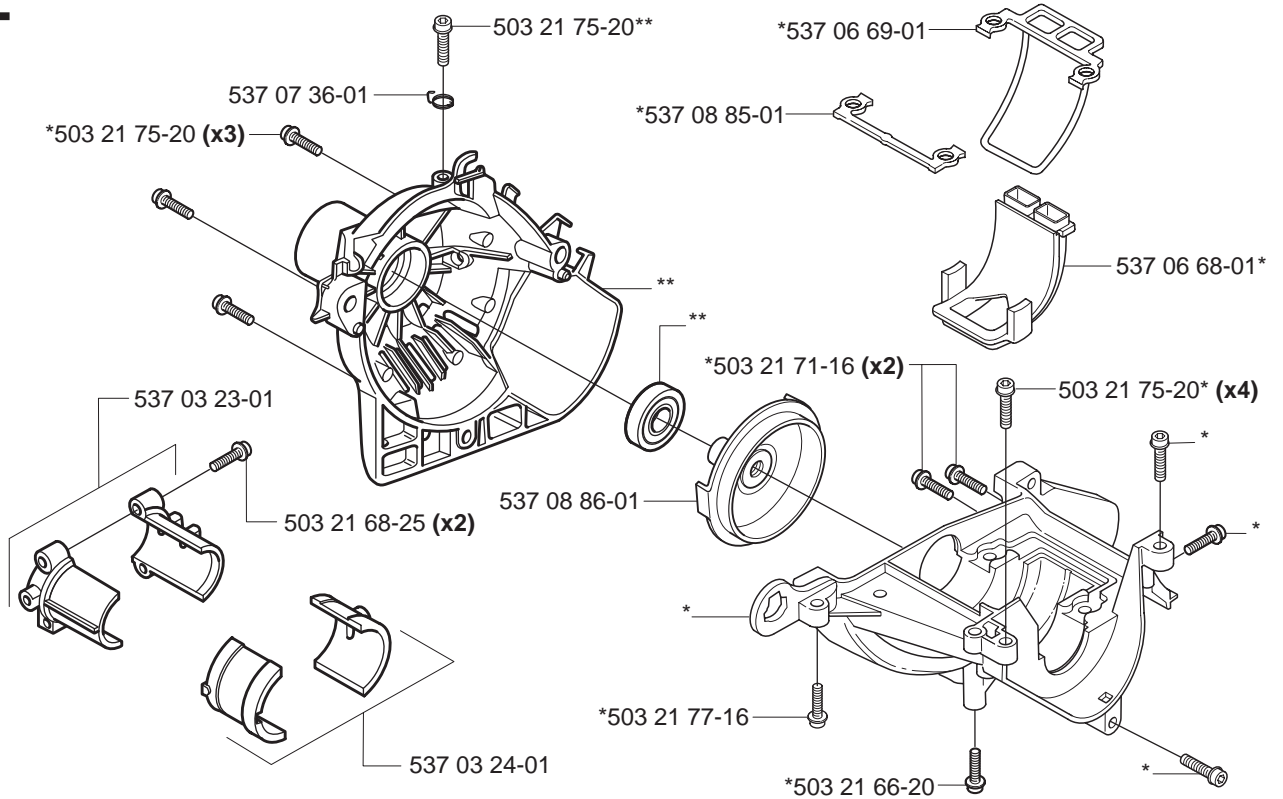

503 21 66-20 (x3)

H

*compl 537 06 86-02

J

* compl 537 13 75-01

K****compl 537 08 51-01****L******compl 537 04 12-01*****compl 537 08 52-01**

M

*compl 503 85 24-74

N

*compl 537 04 07-11 (326HE3, 326HE4)

*compl 537 04 07-13 (326HDA55)

Accessories
Zubehöre
Accessoires
Accessorios
Tillbehör

P

compl 503 28 31-13

ZAMA C1Q - EL 14

① 531 00 45-52
Set of gaskets
Dichtungssatz
Juego de juntas
Jeu de joints
Packningssatz