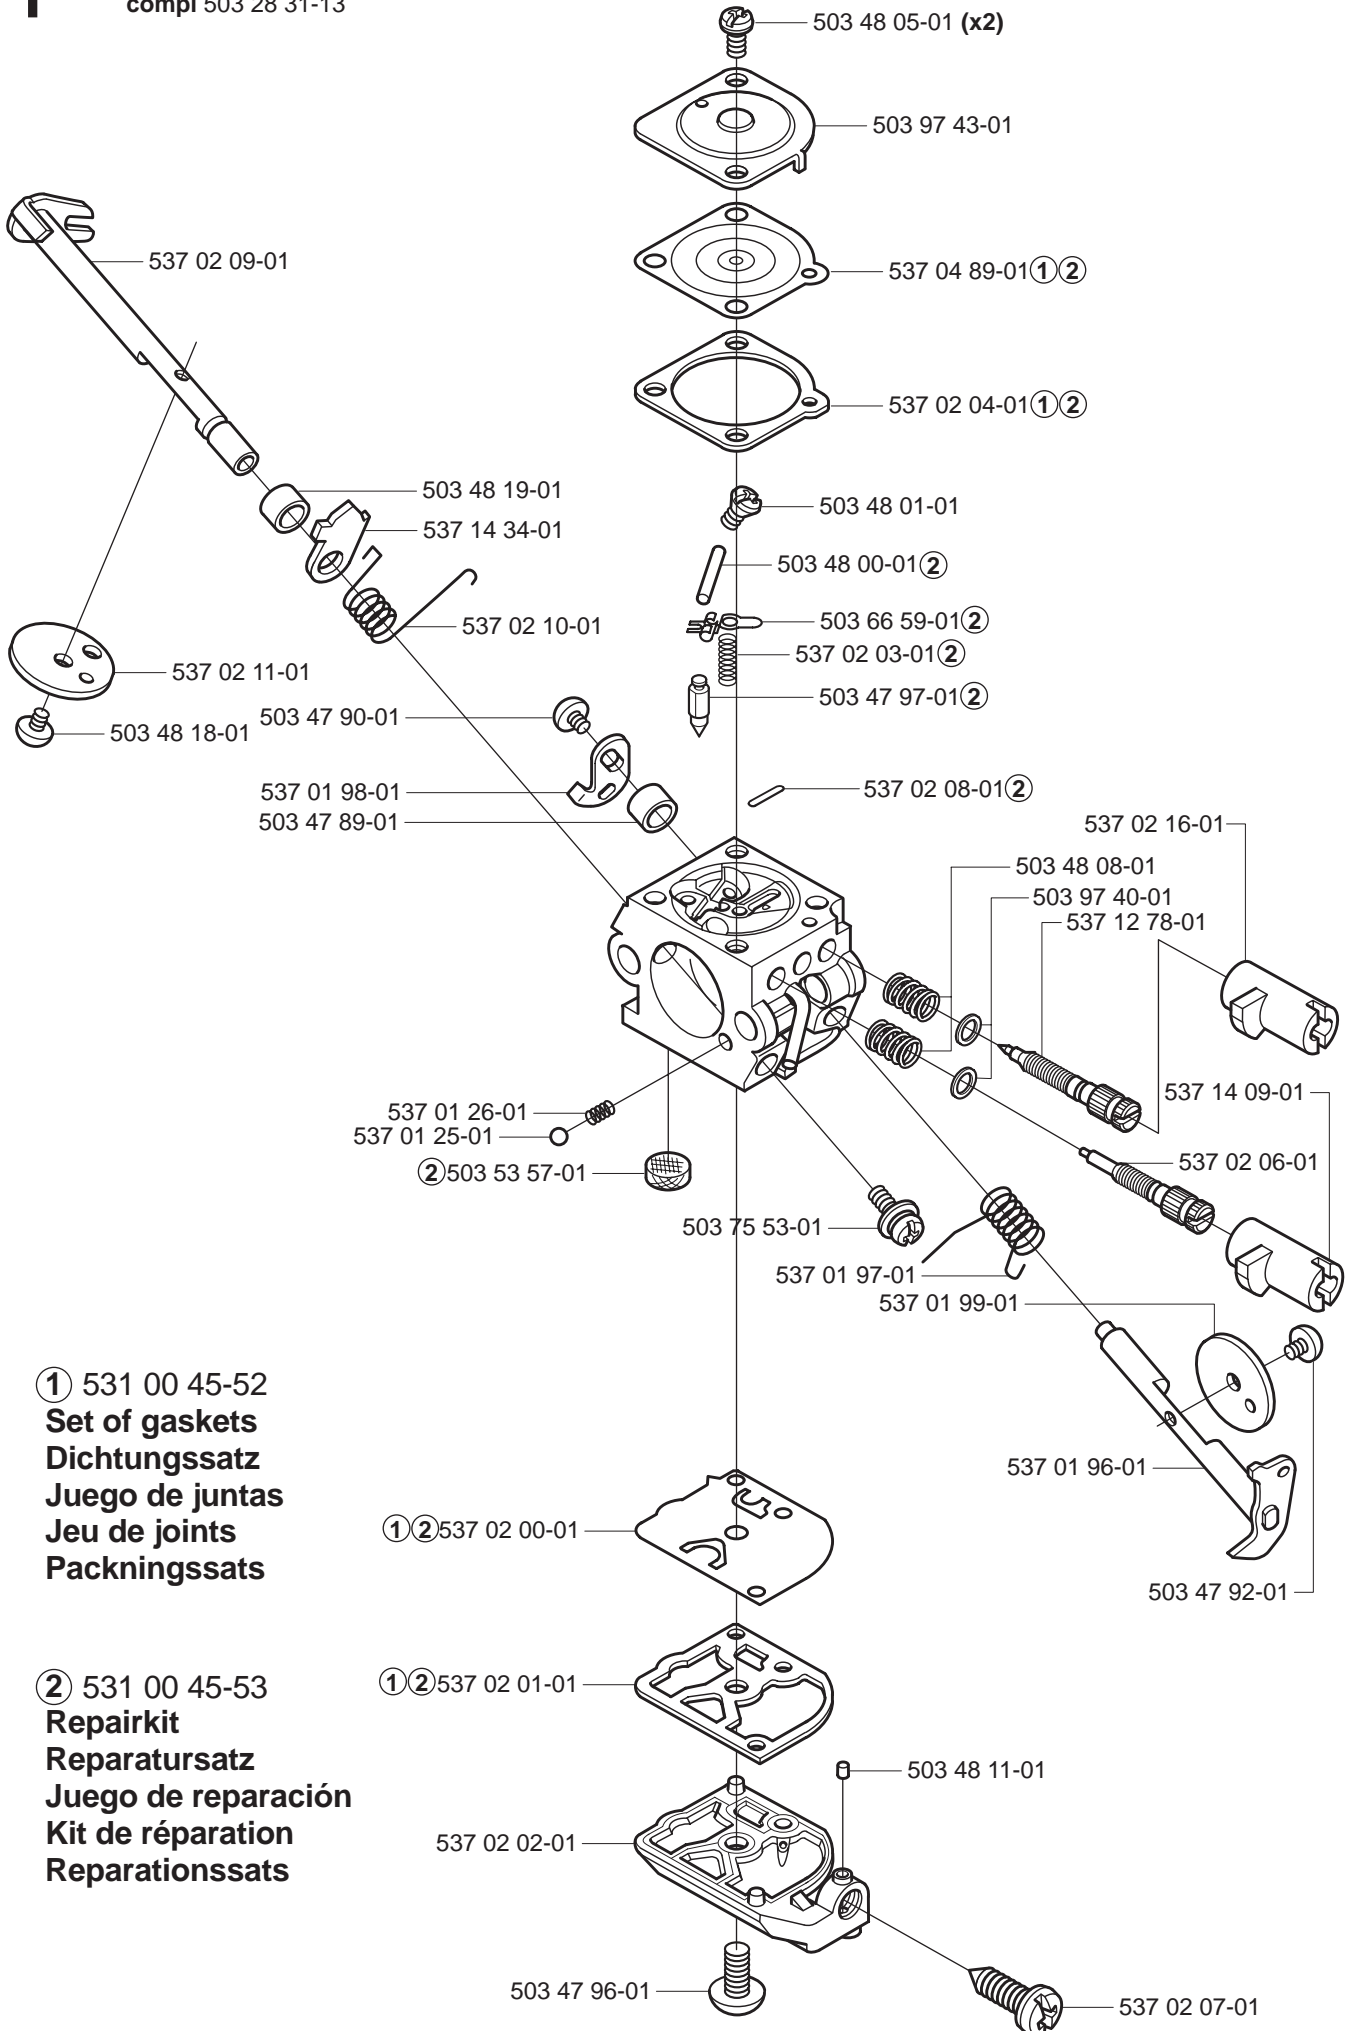

A

*compl 537 12 63-01

TYPE A

TYPE B

B

326HE4

C

D

503 21 66-20 (x3)

H

*compl 537 06 86-02

J

* compl 537 13 75-01

K****compl 537 08 51-01****L******compl 537 04 12-01*****compl 537 08 52-01**

M

*compl 503 85 24-74

N

*compl 537 04 07-11 (326HE3, 326HE4)

*compl 537 04 07-13 (326HDA55)

Accessories
Zubehöre
Accessoires
Accessorios
Tillbehör

P

compl 503 28 31-13

ZAMA C1Q - EL 14

① 531 00 45-52
Set of gaskets
Dichtungssatz
Juego de juntas
Jeu de joints
Packningssatz