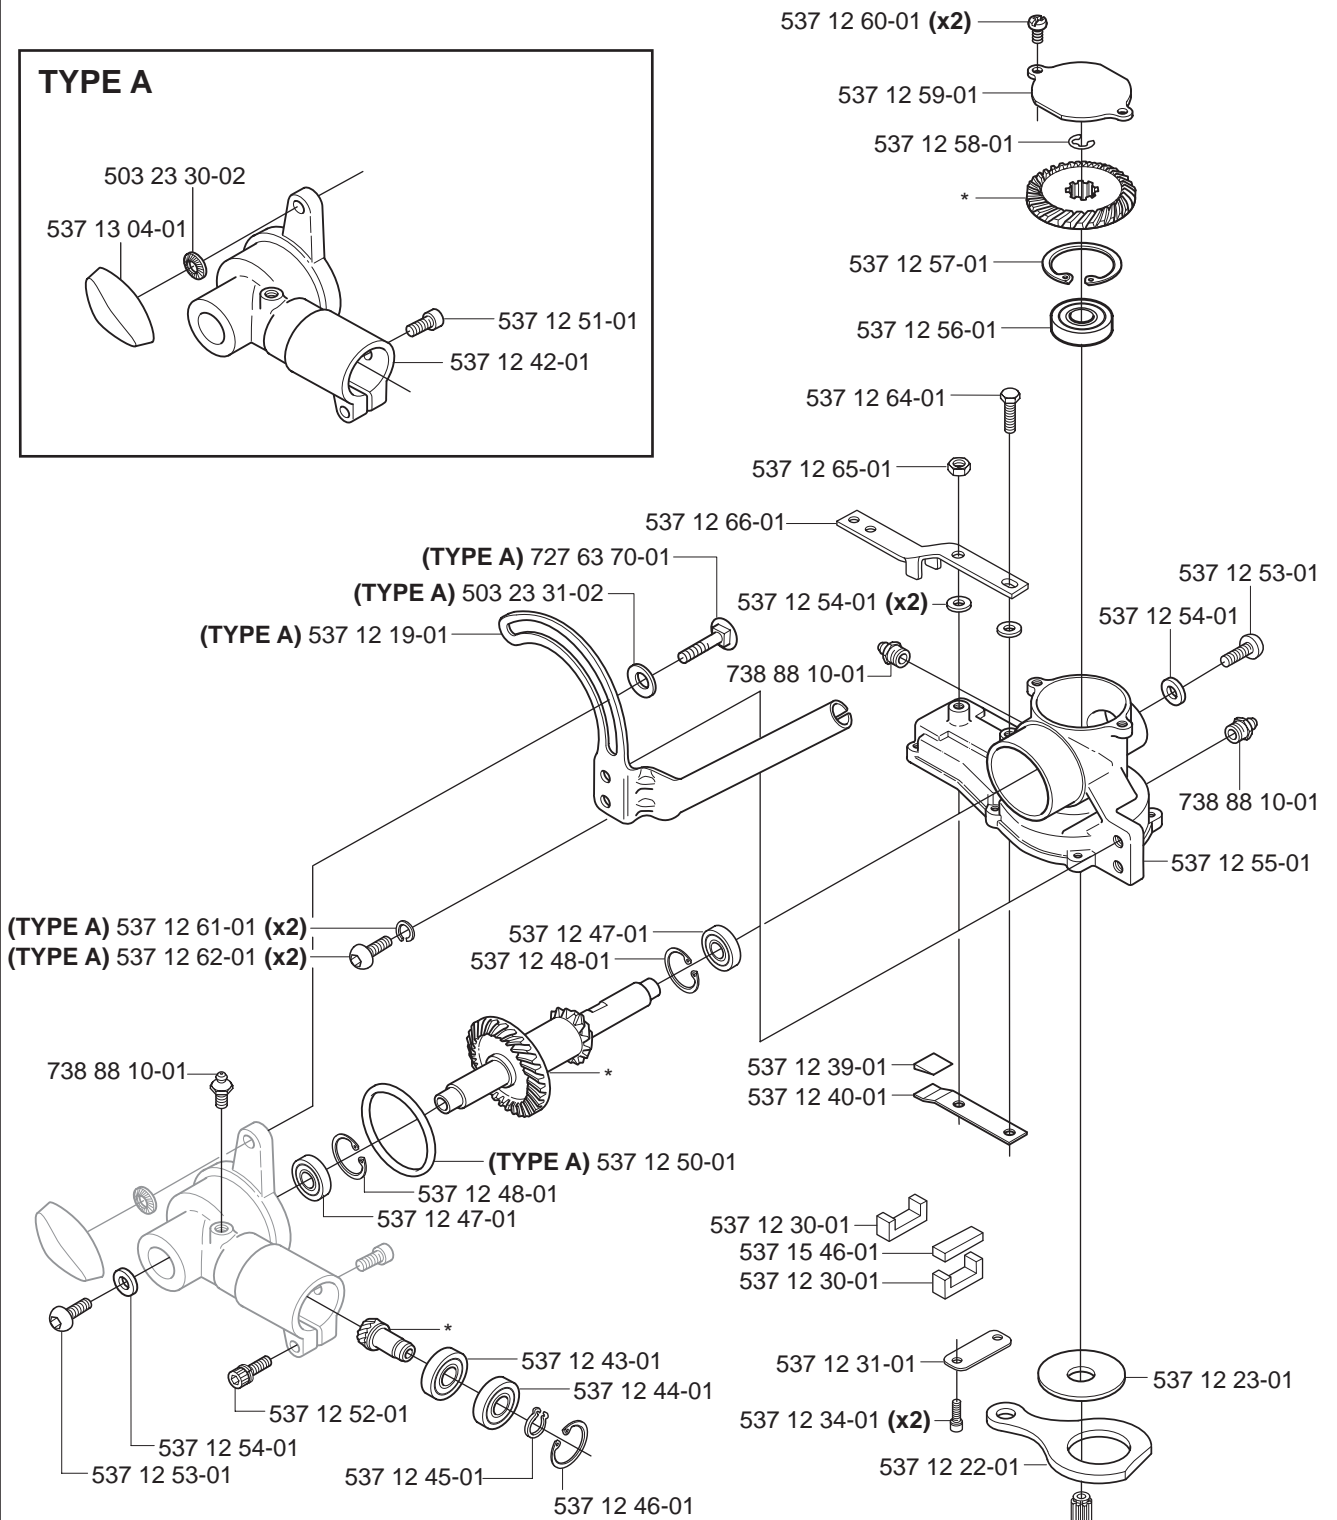

A

*compl 537 12 63-01

TYPE A

TYPE B

B

326HE4

C

D

E

F

G

**compl 503 87 33-02

*compl 503 85 28-01

537 17 22-14 326HDA55

537 17 22-15 326HE3

537 17 22-16 326HE4

503 21 66-20 (x3)

H

*compl 537 06 86-02

J

* compl 537 13 75-01

K****compl 537 08 51-01****L******compl 537 04 12-01*****compl 537 08 52-01**

M

*compl 503 85 24-74

N

*compl 537 04 07-11 (326HE3, 326HE4)

*compl 537 04 07-13 (326HDA55)

Accessories
Zubehöre
Accessoires
Accessorios
Tillbehör

P

compl 503 28 31-13

ZAMA C1Q - EL 14

① 531 00 45-52
Set of gaskets
Dichtungssatz
Juego de juntas
Jeu de joints
Packningssatz