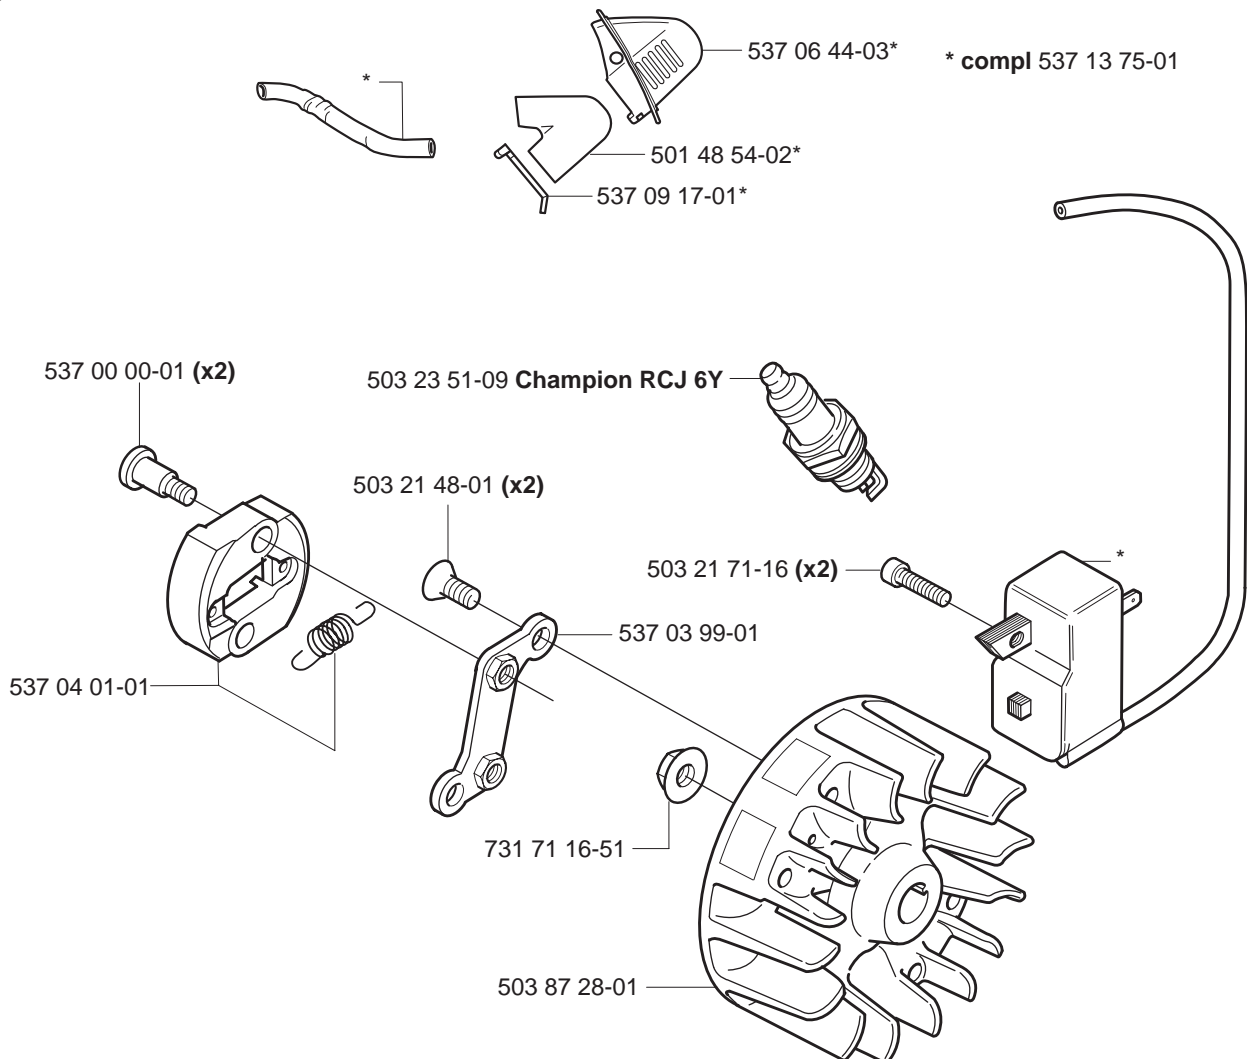

503 21 66-20 (x3)

H

*compl 537 06 86-02

J

* compl 537 13 75-01

K****compl 537 08 51-01****L******compl 537 04 12-01*****compl 537 08 52-01**

M

*compl 503 85 24-74

N

*compl 537 04 07-11 (326HE3, 326HE4)

*compl 537 04 07-13 (326HDA55)

Accessories
Zubehöre
Accessoires
Accessorios
Tillbehör

P

compl 503 28 31-13

ZAMA C1Q - EL 14

① 531 00 45-52
Set of gaskets
Dichtungssatz
Juego de juntas
Jeu de joints
Packningssatz