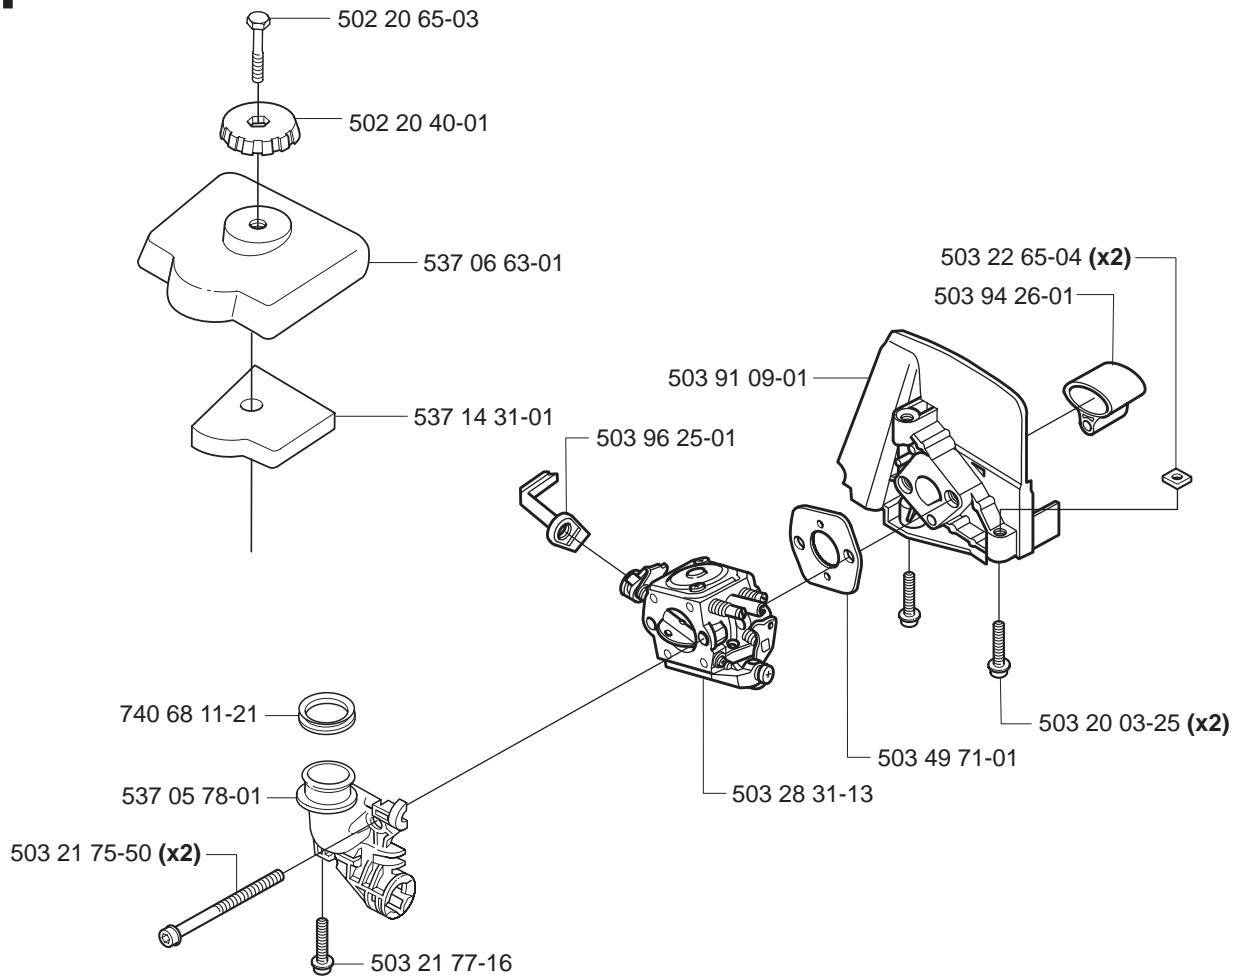

A

*compl 537 12 63-01

TYPE A

TYPE B

B

326HE4

C

D

E

F

G

**compl 503 87 33-02

*compl 503 85 28-01

537 17 22-14 326HDA55

537 17 22-15 326HE3

537 17 22-16 326HE4

503 21 66-20 (x3)

H

*compl 537 06 86-02

J

* compl 537 13 75-01

K****compl 537 08 51-01****L******compl 537 04 12-01*****compl 537 08 52-01**

M

*compl 503 85 24-74

N

*compl 537 04 07-11 (326HE3, 326HE4)

*compl 537 04 07-13 (326HDA55)

Accessories
Zubehöre
Accessoires
Accessorios
Tillbehör

P

compl 503 28 31-13

ZAMA C1Q - EL 14

① 531 00 45-52
Set of gaskets
Dichtungssatz
Juego de juntas
Jeu de joints
Packningssatz